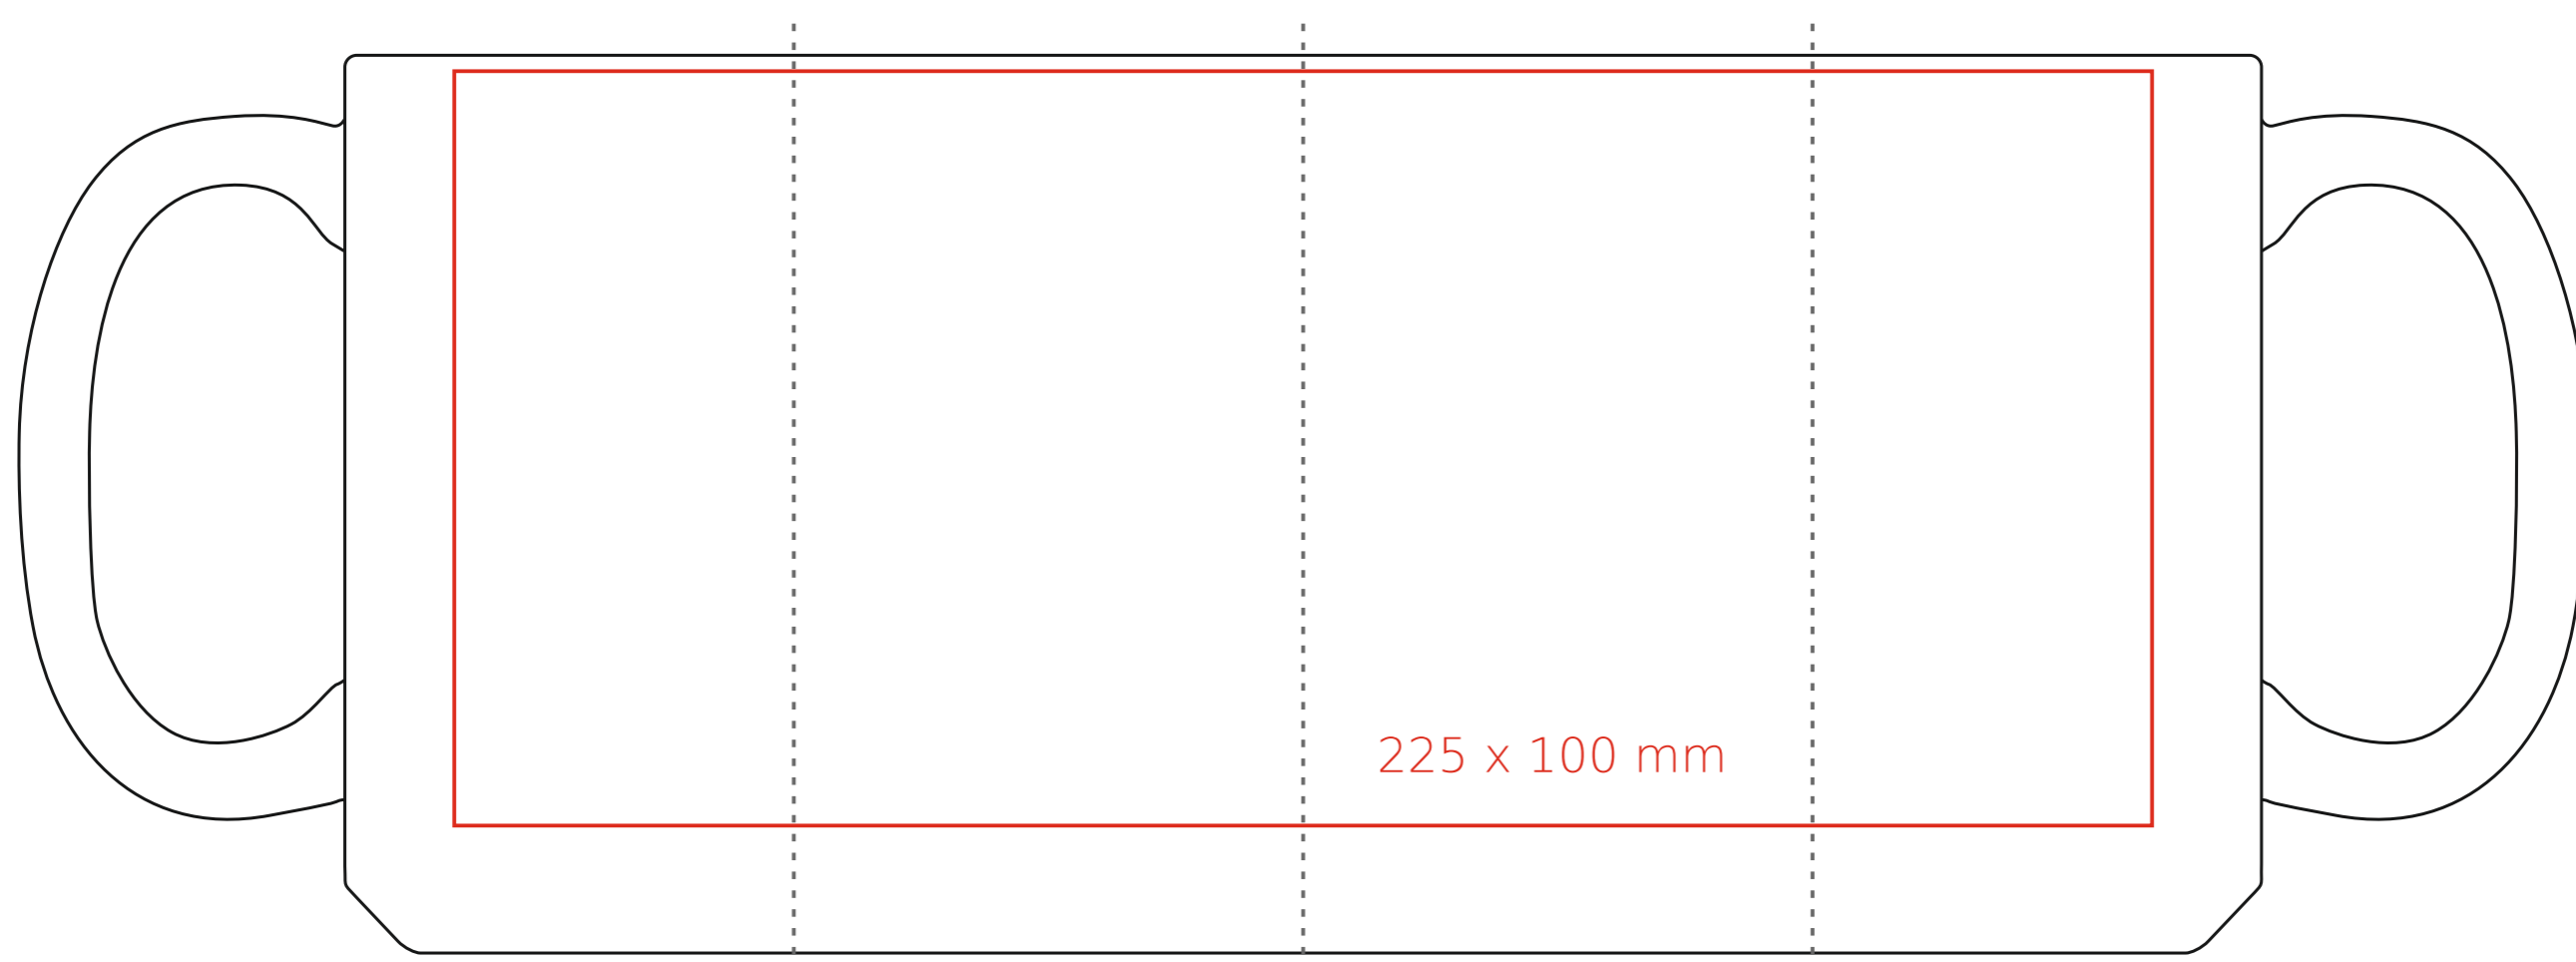

M_554 Nevada Art.

450 ml / h: 119 mm / Ø 86 mm

*W przypadku projektów dla kalkomanii wybiegających poza standardową powierzchnię nadruku prosimy o kontakt z działem handlowym.

[Jak należy przygotować projekty do druku](#)

legenda

- Nadruk kalkomania (Transfer Print)
- Piaskowanie (Sensitive Touch)